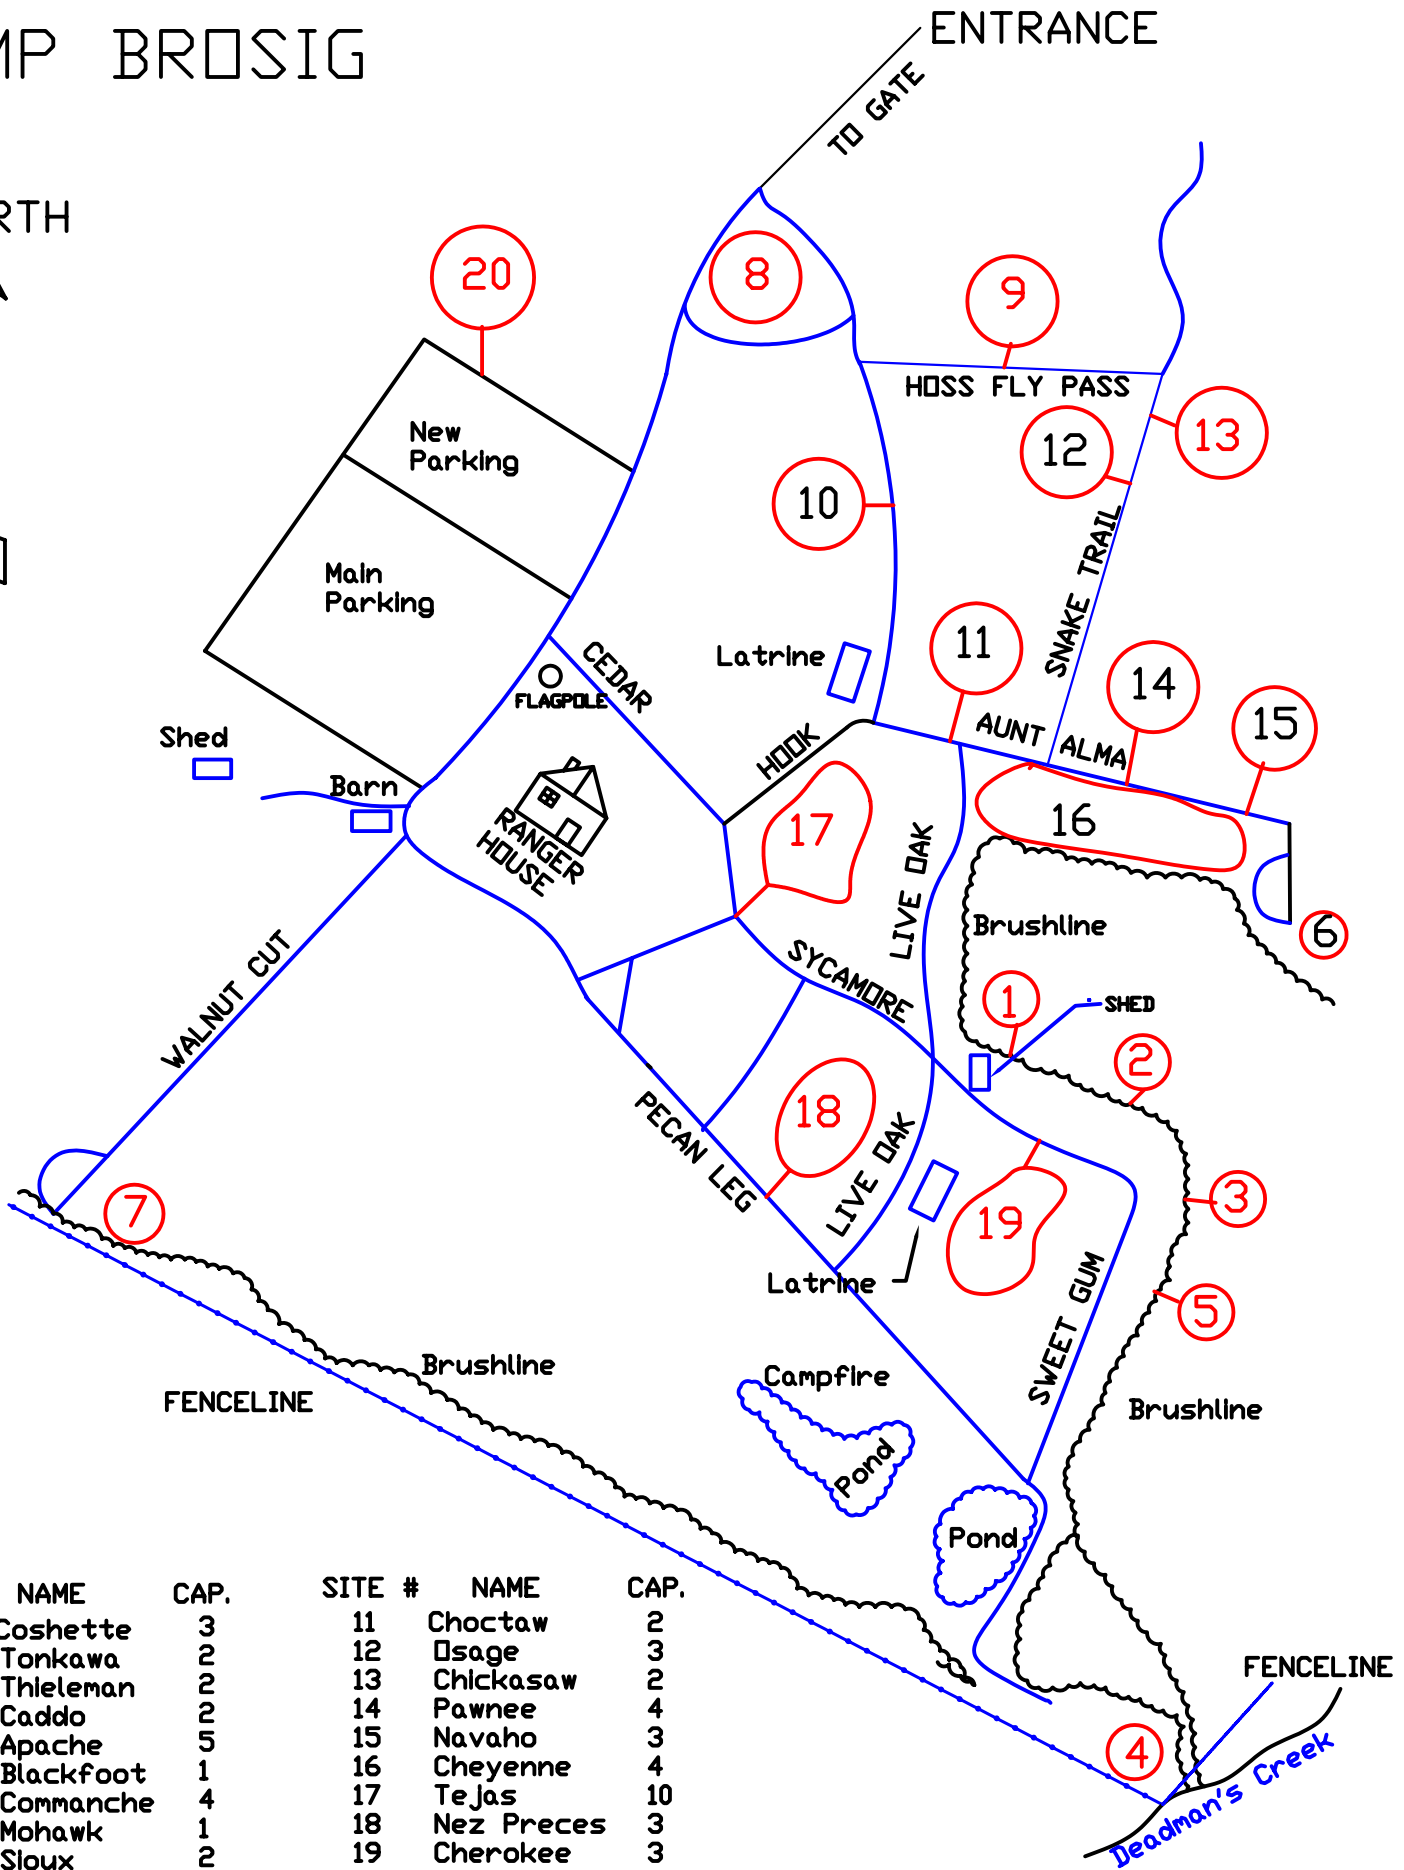

CAMP BROSIG

NORTH

SITE #	NAME	CAP.	SITE #	NAME	CAP.
1	Coshette	3	11	Choctaw	2
2	Tonkawa	2	12	Osage	3
3	Thieleman	2	13	Chickasaw	2
4	Caddo	2	14	Pawnee	4
5	Apache	5	15	Navaho	3
6	Blackfoot	1	16	Cheyenne	4
7	Comanche	4	17	Tejas	10
8	Mohawk	1	18	Nez Preces	3
9	Sloux	2	19	Cherokee	3
10	Klowa	4	20	Gros Ventre	4